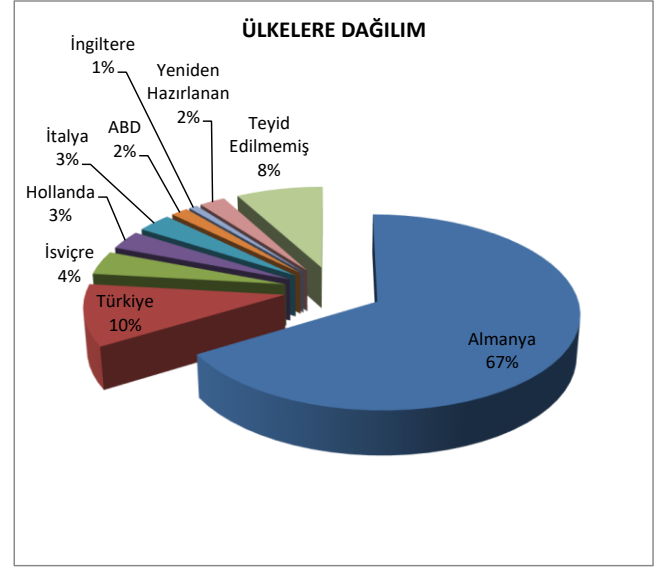

2020 MEZUNLARININ ÜNİVERSİTELERE YERLEŞME İSTATİSTİKLERİ

YURTDIŞI ÜNİVERSİTELERE DAĞILIM	
Ülke / Üniversite	Yerleşen Öğrenci Sayısı
Almanya	83
TU München / Münih Teknik Üniversitesi	42
Ludwig-Maximilians-Universität München	7
RWTH Aachen / Aachen Teknik Üniversitesi	6
TU Berlin / Berlin Teknik Üniversitesi	7
Humboldt Universität zu Berlin	5
LMU Ludwig-Maximilians-Universität München & TU München / Münih Teknik Üniversitesi (Ortak Prg.)	4
Freie Universität Berlin	3
Ruprecht-Karls-Universität Heidelberg	3
Universität Heidelberg / Heidelberg Üniversitesi	2
TU Darmstadt / Darmstadt Teknik Üniversitesi	1
Rheinische Friedrich-Wilhelms-Universität Bonn	1
Universität Stuttgart	1
Berliner Technische Kunsthochschule (BTK)	1
İsviçre	5
ETH Zürich	4
University of St. Gallen (HSG)	1
Hollanda	4
University of Amsterdam	3
Gerrit Rietveld Akademi	1
İtalya	4
Bocconi University	2
Nuova Accademia di Belle Arti	1
Università degli studi di Milano	1
ABD	2
University of Chicago	1
University of Virginia	1
İngiltere	1
University College London	1

YURTIÇİ ÜNİVERSİTELERE DAĞILIM	
Üniversite	Yerleşen Öğrenci Sayısı
Devlet	6
İstanbul Üniversitesi	3
Adnan Menderes Üniversitesi	1
Boğaziçi Üniversitesi	1
Necmettin Erbakan Üniversitesi	1
Vakıf	7
İstanbul Bilgi Üniversitesi	4
Acıbadem Üniversitesi	1
İstanbul Atlas Üniversitesi	1
Yeditepe Üniversitesi	1