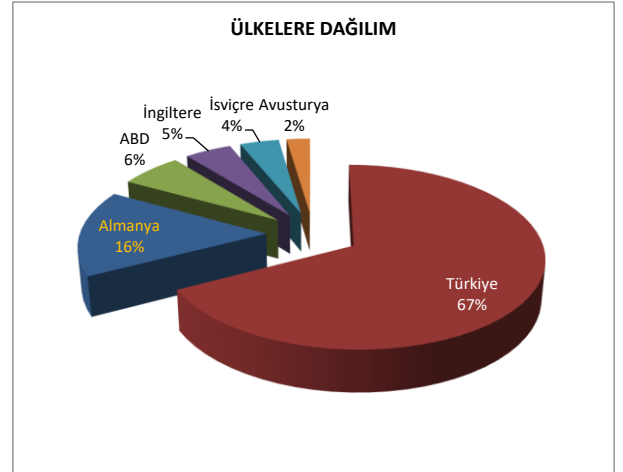

2010 MEZUNLARININ ÜNİVERSİTELERE YERLEŞME İSTATİSTİKLERİ

YURTDIŞI ÜNİVERSİTELERE DAĞILIM	
Ülke / Üniversite	Yerleşen Öğrenci Sayısı
Almanya	20
TUM - Technische Universität München	10
RWTH Aachen / Aachen Teknik Üniversitesi	4
Karlsruher Institut für Technologie (KIT)	2
Heinrich Heine Universität Düsseldorf	1
Jacobs University Bremen / International University Bremen	1
Ruprecht-Karls-Universität Heidelberg	1
Universität Augsburg	1
ABD	8
Babson College	2
University of Illinois at Urbana-Champaign	2
Duke University	1
Parsons School of Design	1
The Maryland Institute College of Art	1
University of Southern California	1
İngiltere	6
Cass Business School	1
The University of Manchester	1
UCL - University College London	1
University of Exeter	1
University of Nottingham	1
University of Southampton	1
İsviçre	5
ETH Zürich	5
Avusturya	3
Akademie der Bildenden Künste Wien	1
Technische Universität Wien	1
Universität Wien	1

ÜLKELERE DAĞILIM	
Ülke	Yerleşen Öğrenci Sayısı
Türkiye	87
Almanya	20
ABD	8
İngiltere	6
İsviçre	5
Avusturya	3

YURTIÇİ ÜNİVERSİTELERE DAĞILIM	
Üniversite	Yerleşen Öğrenci Sayısı
Türkiye	87
Devlet	42
İTÜ	14
İstanbul Üniversitesi	13
Boğaziçi Üniversitesi	6
Yıldız Teknik Üniversitesi	5
Galasaray Üniversitesi	1
Hacettepe Üniversitesi	1
Kocaeli Üniversitesi	1
ODTÜ	1
Vakıf	45
Koç Üniversitesi	16
Sabancı Üniversitesi	12
Bilgi Üniversitesi	9
Yeditepe Üniversitesi	5
Bahçeşehir Üniversitesi	1
Bilkent Üniversitesi	1
Özyeğin Üniversitesi	1