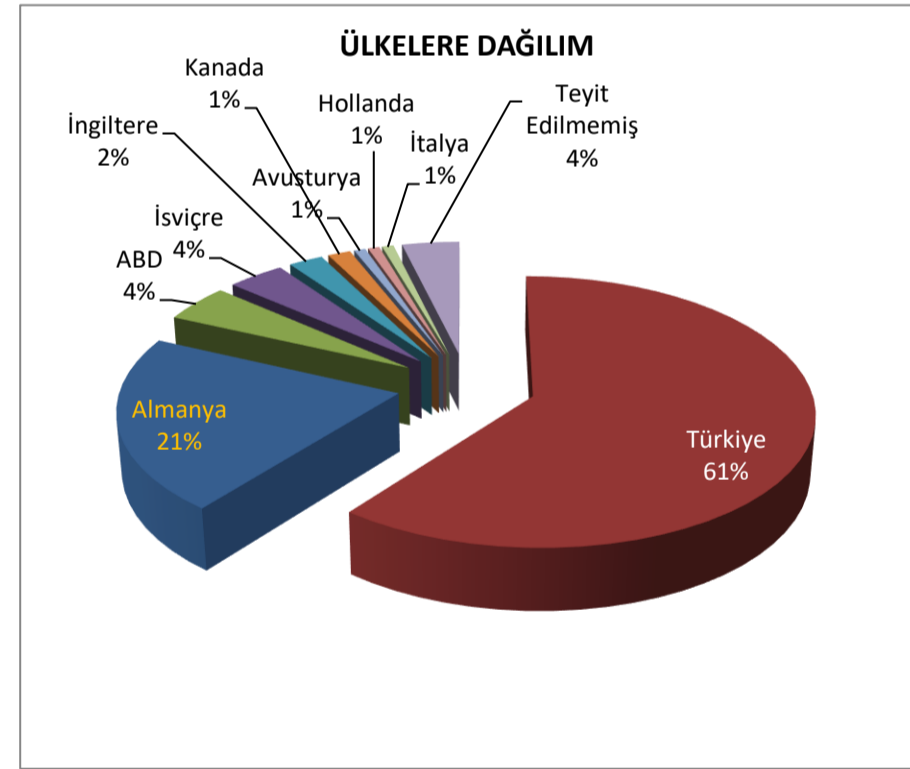

2011 MEZUNLARININ ÜNİVERSİTELERE YERLEŞME İSTATİSTİKLERİ

YURTDIŞI ÜNİVERSİTELERE DAĞILIM	
Ülke / Üniversite	Yerleşen Öğrenci Sayısı
Almanya	28
TUM - Technische Universität München	12
Karlsruher Institut für Technologie (KIT)	3
TU Berlin - Technische Universität Berlin	3
Technische Universität Darmstadt	2
Eberhard Karls Universität Tübingen	1
Leibniz Universität Hannover	1
Medizinische Hochschule Hannover	1
Ruprecht-Karls-Universität Heidelberg	1
Technische Universität Braunschweig	1
Universität Hamburg	1
Universität Stuttgart	1
Weißensee Kunsthochschule Berlin	1
ABD	6
Boston University	1
Georgetown University	1
Pratt Institute	1
Rice University	1
The University of Chicago	1
University of Illinois Urbana-Champaign	1
İsviçre	5
ETH Zürich	5
İngiltere	3
University of Edinburgh	1
University of Nottingham	1
University of Sussex	1
Kanada	2
McGill University	1
University of Waterloo	1
Avusturya	1
Universität Wien	1
Hollanda	1
Rijksuniversiteit Groningen	1
İtalya	1
Università di Bologna	1

ÜLKELERE DAĞILIM	
Ülke	Yerleşen Öğrenci Sayısı
Türkiye	80
Almanya	28
ABD	6
İsviçre	5
İngiltere	3
Kanada	2
Avusturya	1
Hollanda	1
İtalya	1
Teyit Edilmemiş	5

YURTIÇİ ÜNİVERSİTELERE DAĞILIM	
Üniversite	Yerleşen Öğrenci Sayısı
Türkiye	80
Devlet	29
İstanbul Üniversitesi	10
İTÜ	7
Boğaziçi Üniversitesi	4
Mimar Sinan Güzel Sanatlar Üniversitesi	2
ODTÜ	2
Ankara Üniversitesi	1
Marmara Üniversitesi	1
Trakya Üniversitesi	1
Yıldız Teknik Üniversitesi	1
Vakıf	51
Koç Üniversitesi	18
Sabancı Üniversitesi	12
Yeditepe Üniversitesi	8
Bilgi Üniversitesi	4
Bahçeşehir Üniversitesi	2
Bilkent Üniversitesi	2
Özyeğin Üniversitesi	2
Bezm-i Alem Üniversitesi	1
İstanbul Ticaret Üniversitesi	1
Medipol Üniversitesi	1