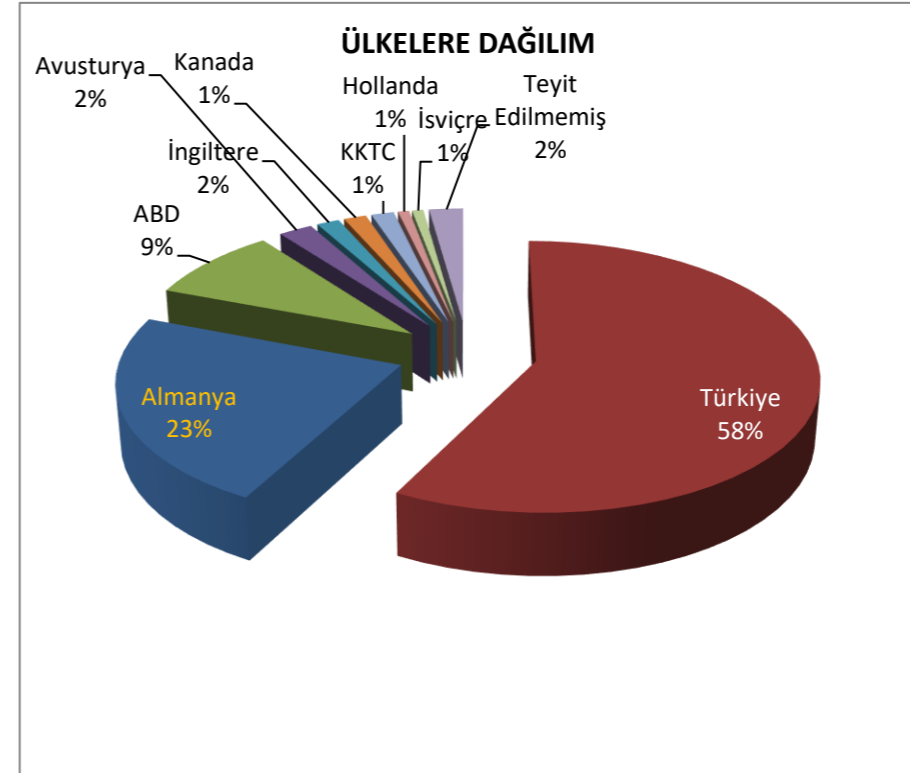

## 2012 MEZUNLARININ ÜNİVERSİTELERE YERLEŞME İSTATİSTİKLERİ

YURTDIŞI ÜNİVERSİTELERE DAĞILIM	
Ülke / Üniversite	Yerleşen Öğrenci Sayısı
Almanya	31
TUM - Technische Universität München	22
Karlsruher Institut für Technologie (KIT)	3
LMU - Ludwig-Maximilians-Universität München	2
Technische Universität Darmstadt	2
Freie Universität Berlin	1
Justus-Liebig-Universität Giessen	1
ABD	12
UPENN - University of Pennsylvania	2
Columbia University in the City of New York	1
Harvard University	1
MIT - Massachusetts Institute of Technology	1
Purdue University	1
The Ohio State University	1
Tufts University	1
UCLA - University of California, Los Angeles	1
University at Buffalo	1
University of Wisconsin-Madison	1
Worcester Polytechnic Institute	1
Avusturya	3
Technische Universität Wien	2
Universität Wien	1
İngiltere	3
Cass Business School	1
University of the Arts London	1
Kanada	2
University of Toronto	1
McGill University	1
KKTC	2
Yakın Doğu Üniversitesi (KKTC-Lefkoşa)	2
Hollanda	1
Delft University of Technology	1
İsviçre	1
ETH Zürich	1

YURTIÇİ ÜNİVERSİTELERE DAĞILIM	
Üniversite	Yerleşen Öğrenci Sayısı
Türkiye	78
Devlet	32
İTÜ	11
Boğaziçi Üniversitesi	8
İstanbul Üniversitesi	4
Yıldız Teknik Üniversitesi	4
Marmara Üniversitesi	2
Dokuz Eylül Üniversitesi	1
ODTÜ	1
Trakya Üniversitesi	1
Vakıf	46
Koç Üniversitesi	20
Sabancı Üniversitesi	12
Bilgi Üniversitesi	6
Yeditepe Üniversitesi	4
Bahçeşehir Üniversitesi	2
Özyeğin Üniversitesi	2

ÜLKELERE DAĞILIM	
Ülke	Yerleşen Öğrenci Sayısı
Türkiye	78
Almanya	31
ABD	12
Avusturya	3
İngiltere	2
Kanada	2
KKTC	2
Hollanda	1
İsviçre	1
Teyit Edilmemiş	3

\* Kişisel verilerin korunması esasına uygun olarak öğrenci isimleri yazılmamıştır. Sadece teyit edilmiş veriler değerlendirilmeye alınmıştır.