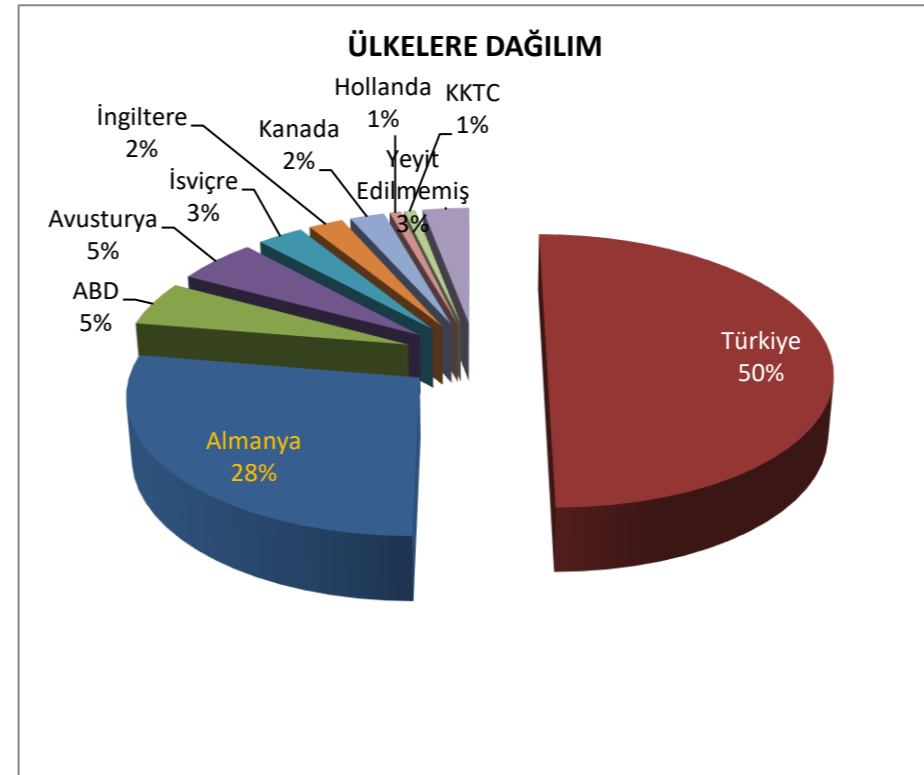

2013 MEZUNLARININ ÜNİVERSİTELERE YERLEŞME İSTATİSTİKLERİ

YURTDIŞI ÜNİVERSİTELERE DAĞILIM	
Ülke / Üniversite	Yerleşen Öğrenci Sayısı
Almanya	37
TU München / Münih Teknik Üniversitesi	23
Ruprecht-Karls-Universität Heidelberg	3
Karlsruher Institute für Technologie (KIT)	2
TU Berlin / Berlin Teknik Üniversitesi	2
Humboldt-Universität zu Berlin	1
LMU / Ludwig-Maximilians-Universität München	1
Philipps-Universität Marburg	1
RWTH Aachen / Aachen Teknik Üniversitesi	1
Technische Universität Hamburg	1
Universität Konstanz	1
Universität Ulm	1
ABD	7
Northwestern University	2
Emory University	1
Harvard University	1
Pratt Institute	1
University of Chicago	1
University of Virginia	1
Avusturya	7
Technische Universität Wien	6
Universität Wien	1
İsviçre	4
ETH Zürich	4
İngiltere	3
University College London	2
University of Bristol	1
Kanada	3
University of Toronto	2
McGill University	1
Hollanda	1
Maastricht University	1
KKTC	1
Yakın Doğu Üniversitesi (KKTC-Lefkoşa)	1

YURTIÇİ ÜNİVERSİTELERE DAĞILIM	
Üniversite	Yerleşen Öğrenci Sayısı
Devlet	24
İstanbul Üniversitesi	7
Boğaziçi Üniversitesi	5
İTÜ	5
Trakya Üniversitesi	2
Yıldız Teknik Üniversitesi	2
Akdeniz Üniversitesi	1
Marmara Üniversitesi	1
ODTÜ	1
Vakıf	43
Sabancı Üniversitesi	16
Bilgi Üniversitesi	7
Koç Üniversitesi	7
Özyeğin Üniversitesi	4
Yeditepe Üniversitesi	2
Yeni Yüzyıl Üniversitesi	2
Bahçeşehir Üniversitesi	1
Bezm-i Alem Üniversitesi	1
Bilkent Üniversitesi	1
Kadir Has Üniversitesi	1
Maltepe Üniversitesi	1

ÜLKELERE DAĞILIM	
Ülke	Yerleşen Öğrenci Sayısı
Türkiye	67
Almanya	37
ABD	7
Avusturya	7
İsviçre	4
İngiltere	3
Kanada	3
Hollanda	1
KKTC	1
Yeyit Edilmemiş	4

* Kişisel verilerin korunması esasına uygun olarak öğrenci isimleri yazılmamıştır. Sadece teyit edilmiş veriler değerlendirilmeye alınmıştır.