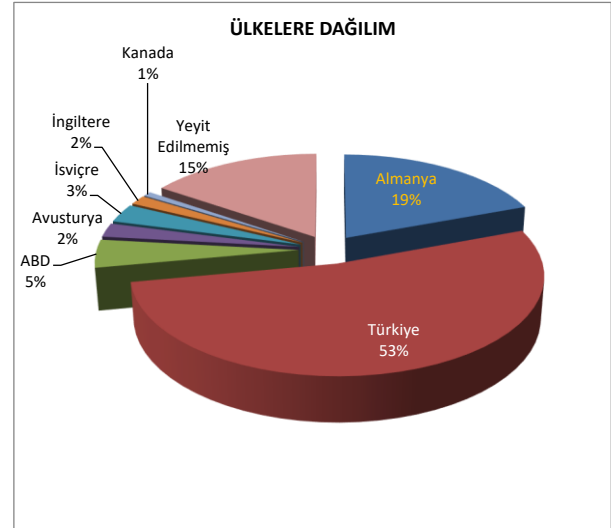

YURTIÇİ ÜNİVERSİTELERE DAĞILIM	
Üniversite	Yerleşen Öğrenci Sayısı
Devlet	27
İstanbul Üniversitesi	11
İTÜ	6
Boğaziçi Üniversitesi	4
Marmara Üniversitesi	2
ODTÜ	2
Türk-Alman Üniversitesi	2
Mimar Sinan Güzel Sanatlar Üniversitesi	1
Uludağ Üniversitesi	1
Vakıf	41
Koç Üniversitesi	15
Bilgi Üniversitesi	10
Sabancı Üniversitesi	7
Kültür Üniversitesi	2
Bahçeşehir Üniversitesi	2
Acıbadem Üniversitesi	1
Okan Üniversitesi	1
Türk Hava Kurumu Üniversitesi	1

ÜLKELERE DAĞILIM	
Ülke	Yerleşen Öğrenci Sayısı
Almanya	25
Türkiye	68
ABD	6
Avusturya	3
İsviçre	4
İngiltere	2
Kanada	1
Yeyit Edilmemiş	20

* Kişisel verilerin korunması esasına uygun olarak öğrenci isimleri yazılmamıştır. Sadece teyit edilmiş veriler değerlendirilmeye alınmıştır.