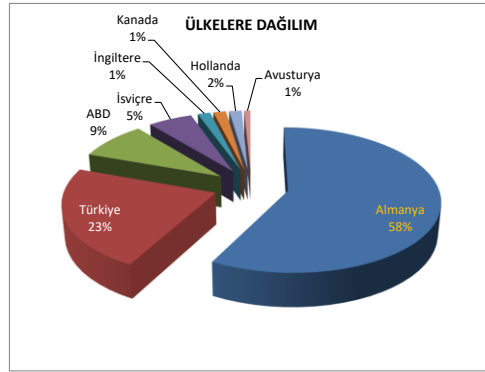

YURTIÇİ ÜNİVERSİTELERE DAĞILIM	
Üniversite	Yerleşen Öğrenci Sayısı
Devlet	6
İTÜ	3
İstanbul Üniversitesi	1
Marmara Üniversitesi	1
Yıldız Teknik Üniversitesi	1
Vakıf	23
Koç Üniversitesi	10
Sabancı Üniversitesi	8
Bahçeşehir Üniversitesi	2
Acıbadem Üniversitesi	2
Özyeğin Üniversitesi	1

* Kişisel verilerin korunması esasına uygun olarak öğrenci isimleri yazılmamıştır. Sadece teyit edilmiş veriler değerlendirilmeye alınmıştır.

ÜLKELERE DAĞILIM	
Ülke	Yerleşen Öğrenci Sayısı
Almanya	74
Türkiye	29
ABD	11
İsviçre	7
İngiltere	2
Kanada	2
Hollanda	2
Avusturya	1