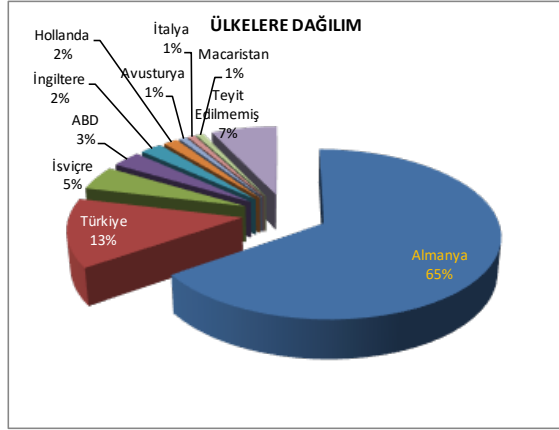

2018 MEZUNLARININ ÜNİVERSİTELERE YERLEŞME İSTATİSTİKLERİ

YURTDIŞI ÜNİVERSİTELERE DAĞILIM	
Ülke / Üniversite	Yerleşen Öğrenci Sayısı
Almanya	83
TU München / Münih Teknik Üniversitesi	31
RWTH Aachen / Aachen Teknik Üniversitesi	13
TU Berlin / Berlin Teknik Üniversitesi	9
Humboldt Universität zu Berlin	4
Ruprecht-Karls-Universität Heidelberg	4
LMU München / Ludvig Maximilians Üniversitesi Münih	3
Universität Hamburg	3
Universität Hamburg (UKE)	3
Karlsruher Institut für Technologie (KIT)	2
Technische Universität Braunschweig	2
Duale Hochschule Baden Württemberg	1
Freie Universität Berlin	1
Johann Wolfgang Goethe Universität Frankfurt	1
Otto von Guericke Universität Magdeburg	1
Rheinische-Friedrich-Wilhelms-Universität Bonn	1
Technische Universität Clausthal	1
Universität München	1
Universität Nürnberg	1
Universität Stuttgart	1
İsviçre	6
ETH Zürich	6
ABD	4
Boston College	1
Harvard University	1
UC Berkeley College of Engineering	1
University of Illinois at Urbana-Champaign	1
İngiltere	3
King's College London	2
University of Nottingham	1
Hollanda	2
Universiteit Leiden / Leiden Üniversitesi	1
Universiteit Tilburg / Tilburg Üniversitesi	1
Avusturya	1
Universität Wien / Viyana Üniversitesi	1
İtalya	1
Università Vita-Salute San Raffaele Milano	1
Macaristan	1
Debrecen Üniversitesi	1

YURTIÇİ ÜNİVERSİTELERE DAĞILIM	
Üniversite	Yerleşen Öğrenci Sayısı
Devlet	7
Boğaziçi Üniversitesi	2
İstanbul Üniversitesi	2
Marmara Üniversitesi	1
Mimar Sinan Güzel Sanatlar Üniversitesi	1
Yıldız Teknik Üniversitesi	1
Vakıf	10
Koç Üniversitesi	3
Biruni Üniversitesi	2
Yeditepe Üniversitesi	2
Acıbadem Üniversitesi	1
Bahçeşehir Üniversitesi	1
Özyeğin Üniversitesi	1