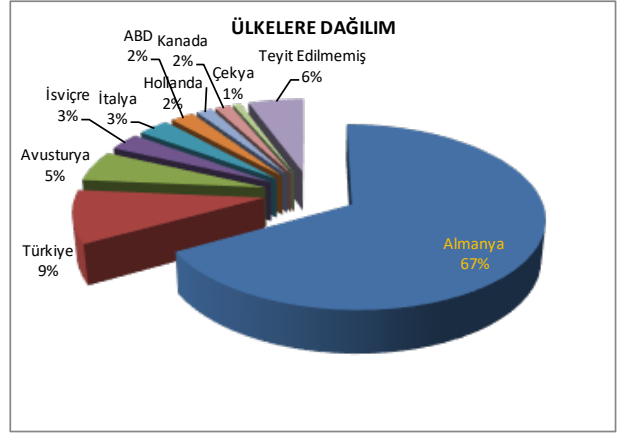

2019 MEZUNLARININ ÜNİVERSİTELERE YERLEŞME İSTATİSTİKLERİ

YURTDIŞI ÜNİVERSİTELERE DAĞILIM	
Ülke / Üniversite	Yerleşen Öğrenci Sayısı
Almanya	85
TU München / Münih Teknik Üniversitesi	36
Ludwig-Maximilians-Universität München	12
TU Berlin / Berlin Teknik Üniversitesi	10
Ruprecht-Karls-Universität Heidelberg	6
RWTH Aachen / Aachen Teknik Üniversitesi	5
Freie Universität Berlin	3
Humboldt Universität zu Berlin	2
Karlsruher Institut für Technologie (KIT)	2
LMU Ludwig-Maximilians-Universität München & TU München / Münih Teknik Üniversitesi (Ortak Prg.)	2
Universität Konstanz	2
Universität Stuttgart	2
Charite Üniversitesi / Charité – Universitätsmedizin	1
Julius Maximilians Universität Würzburg	1
Rheinische Friedrich-Wilhelms-Universität Bonn	1
Avusturya	7
Viyana Üniversitesi	4
Viyana Ekonomi Üniversitesi	2
Viyana Teknik Üniversitesi	1
İsviçre	4
ETH Zürich	4
İtalya	4
Bocconi University	2
La Sapienza Üniversitesi	1
Università degli Studi di Padova	1
ABD	3
UCLA- University of California Los Angeles	1
University of California - Berkeley	1
Wharton School of the University of Pennsylvania	1
Kanada	2
McGill Üniversitesi	1
Toronto Üniversitesi	1
Hollanda	2
Erasmus University Rotterdam	1
University of Amsterdam	1
Çekya	1
Charles University Prague	1

YURTIÇI ÜNİVERSİTELERE DAĞILIM	
Üniversite	Yerleşen Öğrenci Sayısı
Devlet	3
Dokuz Eylül Üniversitesi	1
İstanbul Üniversitesi	1
Türk-Alman Üniversitesi	1
Vakıf	9
İstanbul Bilgi Üniversitesi	2
Okan Üniversitesi	2
Bahçeşehir Üniversitesi	1
Kadir Has Üniversitesi	1
Kent Üniversitesi	1
Koç Üniversitesi	1
Sabancı Üniversitesi	1