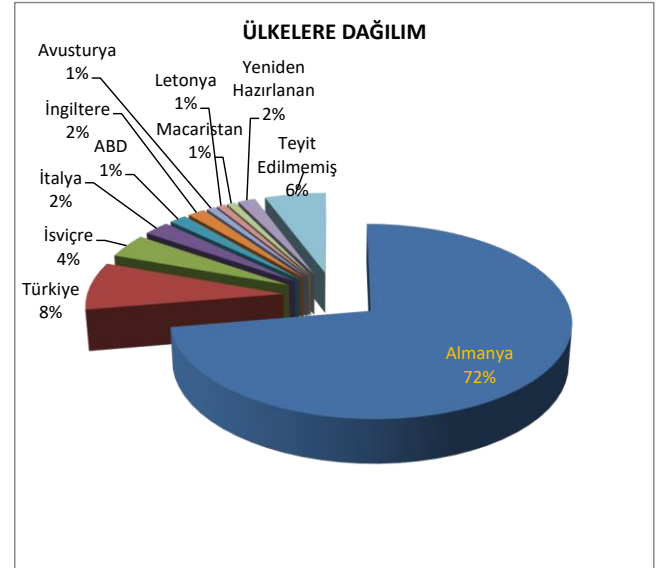

YURTIÇİ ÜNİVERSİTELERE DAĞILIM	
Üniversite	Yerleşen Öğrenci Sayısı
Devlet	3
İstanbul Üniversitesi	1
Mimar Sinan Güzel Sanatlar Üniversitesi	1
Türk-Alman Üniversitesi	1
Vakıf	7
Koç Üniversitesi	4
İstanbul Bilgi Üniversitesi	2
Bezm-i Alem Vakıf Üniversitesi	1

ÜLKELERE DAĞILIM	
Ülke	Yerleşen Öğrenci Sayısı
Almanya	89
Türkiye	10
İsviçre	5
İtalya	3
ABD	2
İngiltere	2
Avusturya	1
Letonya	1
Macaristan	1
Yeniden Hazırlanan	2
Teyit Edilmemiş	7

* Kişisel verilerin korunması esasına uygun olarak öğrenci isimleri yazılmamıştır. Sadece teyit edilmiş veriler değerlendirmeye alınmıştır.