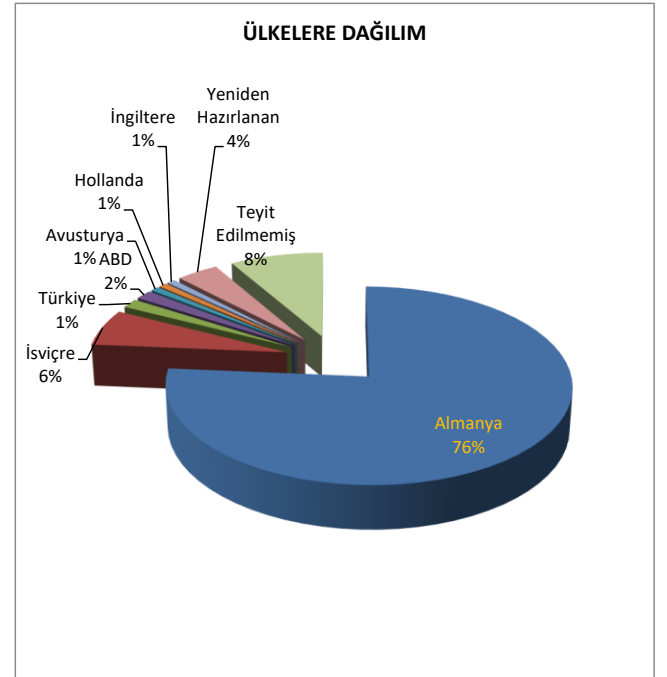

## 2022 MEZUNLARININ ÜNİVERSİTELERE YERLEŞME İSTATİSTİKLERİ

YURTDIŞI ÜNİVERSİTELERE DAĞILIM	
Ülke / Üniversite	Yerleşen Öğrenci Sayısı
Almanya	100
TU München / Münih Teknik Üniversitesi	35
RWTH Aachen / Aachen Teknik Üniversitesi	22
LMU - Ludwig-Maximilians-Universität München	12
Ruprecht Karls Universität Heidelberg / Heidelberg Üniversitesi	6
TU Berlin / Berlin Teknik Üniversitesi	5
Freie Universität Berlin / Berlin Freie Üniversitesi	4
Albert Ludwigs Universität Freiburg	2
Brandenburgische Technische Universität Cottbus	1
Carl von Ossietzky Universität Oldenburg	1
Charité – Universitätsmedizin Berlin	1
Humboldt-Universität zu Berlin	1
Johannes Gutenberg-Universität Mainz	1
Magdeburg Otto von Guericke Universität	1
Rheinische Friedrich-Wilhelms-Universität Bonn / Bonn Üniversitesi	1
Ruhr-Universität Bochum	1
TU München / LMU - Ludwig-Maximilians-Universität München	1
Universität Hamburg	1
Universität Mannheim / Mannheim Üniversitesi	1
Universität Stuttgart	1
Universität Tübingen	1
Universität zu Köln	1
İsviçre	8
ETH Zürich	8
ABD	2
University of Illinois Chicago	1
USC - University of Southern California / Los Angeles	1
Avusturya	1
TU Wien - Technische Universität Wien	1
Hollanda	1
Rijksuniversiteit Groningen / Groningen Üniversitesi	1
İngiltere	1
University of York	1

YURTIÇİ ÜNİVERSİTELERE DAĞILIM	
Ülke / Üniversite	Yerleşen Öğrenci Sayısı
Türkiye	2
Devlet	0
Vakıf	2
Koç Üniversitesi	1
Yeditepe Üniversitesi	1

ÜLKELERE DAĞILIM	
Ülke	Yerleşen Öğrenci Sayısı
Almanya	100
İsviçre	8
Türkiye	2
ABD	2
Avusturya	1
Hollanda	1
İngiltere	1
Yeniden Hazırlanan	5
Teyit Edilmemiş	11