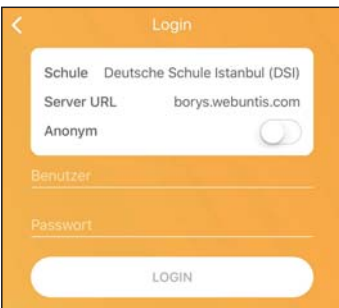

# Untis Mobile Uygulamasının Kurulumu

1

Playstore ya da Appstore'dan Untis Mobile uygulamasını bulunuz ve **indiriniz**

2

Kurulumdan sonra uygulamayı **açınız**.

3

Profil ekle („**Profil hinzufügen**“) butonuna tıklayınız.

4

Okul adı (Schulname) olarak „**DS-Istanbul**“ adını girerek altta beliren İstanbul Alman Lisesi („**Deutsche Schule Istanbul**“) kutusuna tıklayınız.

5

Sadece kullanıcı adı (Benutzer) ve şifre (Passwort) girdiğiniz anda artık akıllı telefonlarınızla olay yerindediniz... Öğrencilere erişim için gerekli olan bilgiler okul tarafından verilecektir. Sisteme ilk defa giriş yaptıktan sonra şifrenin değiştirilmesi istenecektir.