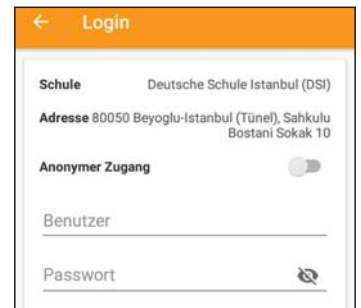

# Untis Mobile Uygulamasının Kurulumu

1

Playstore ya da Appstore'dan Untis Mobile uygulamasını bulunuz ve **indiriniz**

2

Kurulumdan sonra uygulamayı **açınız**.

3

Profil ekle („**Profil hinzufügen**“) butonuna tıklayınız.

4

Okul adı (Schulname) olarak „**DS-Istanbul**“ adını girerek altta beliren İstanbul Alman Lisesi („**Deutsche Schule Istanbul**“) kutusuna tıklayınız.

5

Sadece kullanıcı adı (Benutzer) ve şifre (Passwort) girdiğiniz anda artık akıllı telefonlarınızla olay yerindediniz... Öğrencilere erişim için gerekli olan bilgiler okul tarafından verilecektir. Sisteme ilk defa giriş yaptıktan sonra şifrenin değiştirilmesi istenecektir.