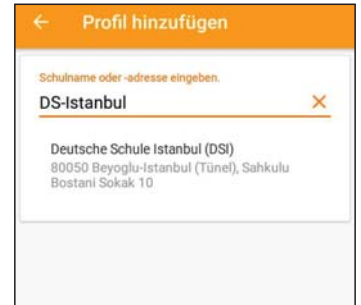

# Untis Mobile Uygulamasının Kurulumu

1

Playstore ya da Appstore'dan Untis Mobile uygulamasını bulunuz ve **indiriniz**

2

Kurulumdan sonra uygulamayı **açınız**.

3

Profil ekle („**Profil hinzufügen**“) butonuna tıklayınız.

4

Okul adı (Schulname) olarak „**DS-Istanbul**“ adını girerek altta beliren İstanbul Alman Lisesi („**Deutsche Schule Istanbul**“) kutusuna tıklayınız.

5

Sadece kullanıcı adı (Benutzer) ve şifre (Passwort) girdiğiniz anda artık akıllı telefonlarınızla olay yerindediniz... Öğrencilere erişim için gerekli olan bilgiler okul tarafından verilecektir. Sisteme ilk defa giriş yaptıktan sonra şifrenin değiştirilmesi istenecektir.